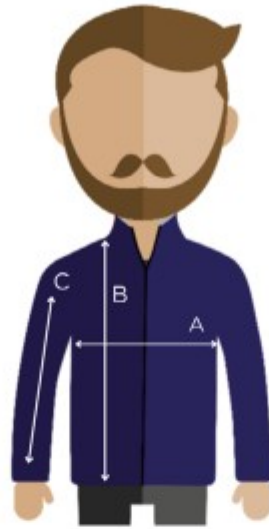

• Homme - réf.354400

+/- 1 cm

Entourez votre taille	S	M	L	XL	XXL	3XL	4XL
(A) 1/2 Poitrine	50	53	56	60	64	68	72
(B) Longueur	70	72	74	76	78	80	82
(C) Longueur de manche	20	21	22	23	24	25	26

Code douanier : 6105201000